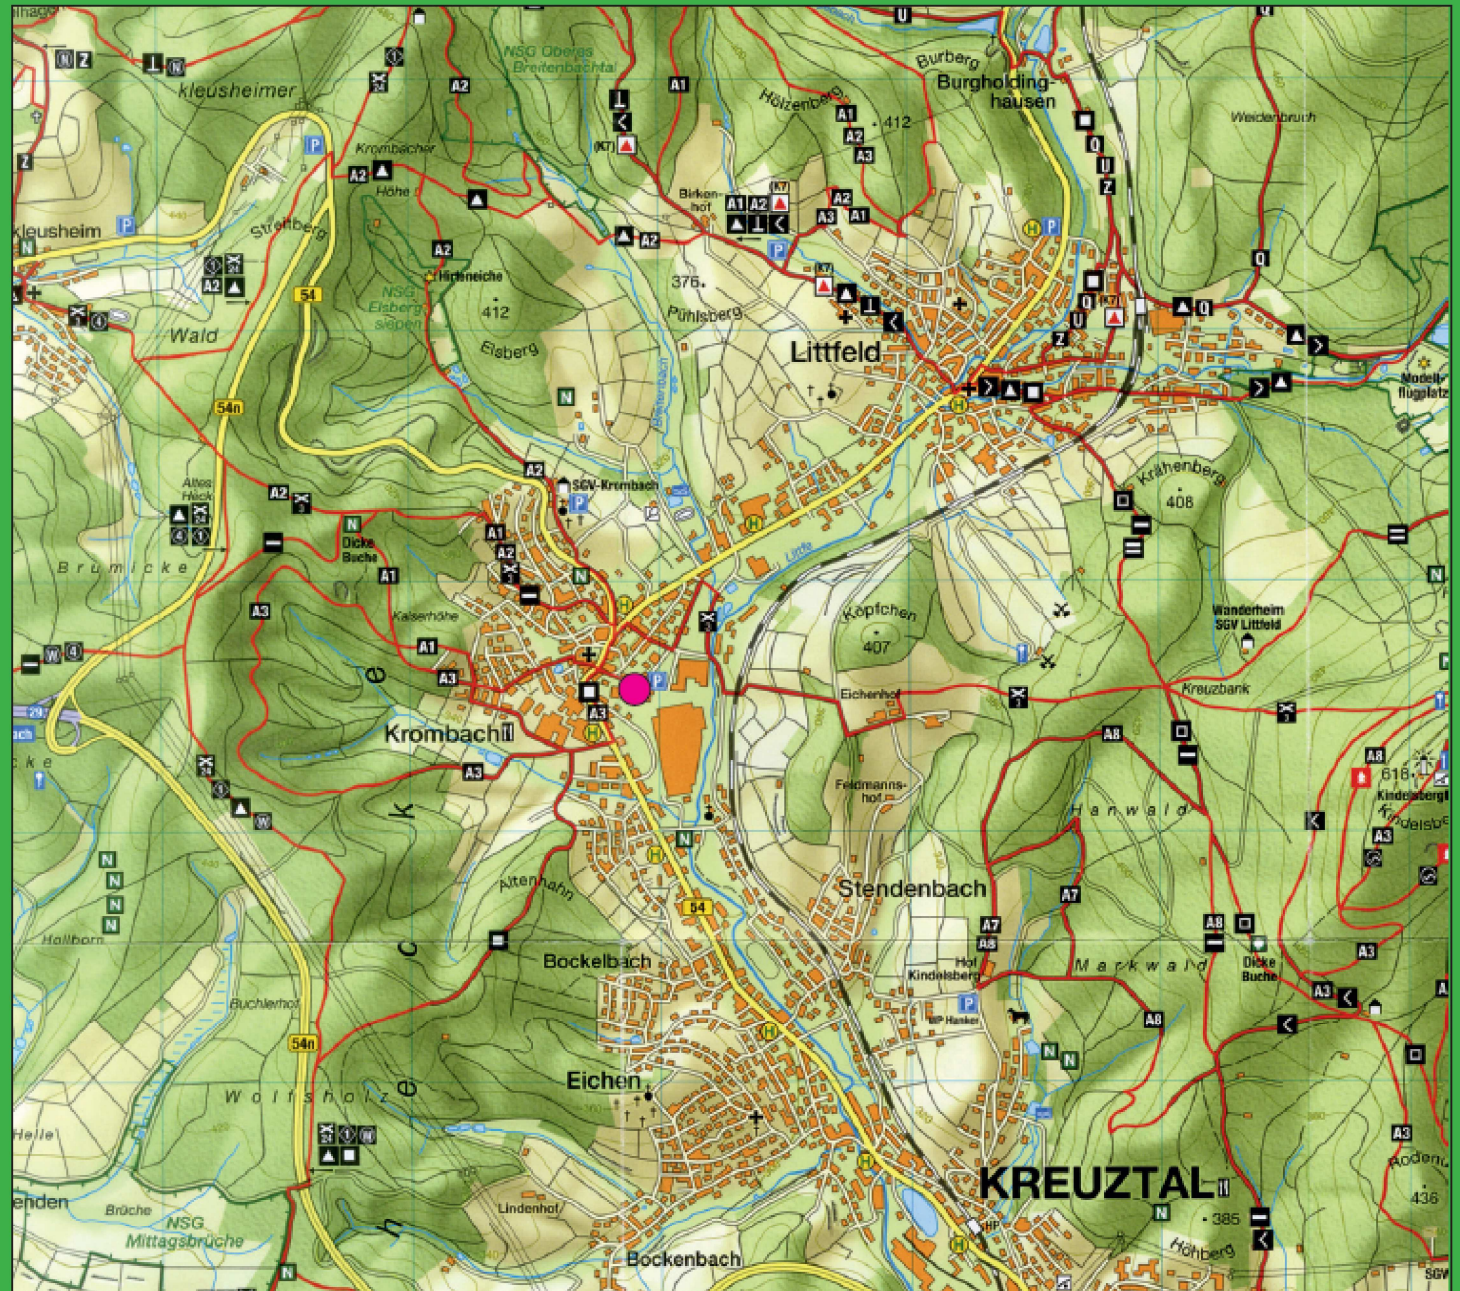

Wanderparkplatz Krombachhalle

 Wanderwege vom Standort Krombachhalle

A1 Rundweg, 3 km

A2 Rundweg, 7 km

A3 Rundweg, 5 km

 Gerlingen, 9 km

 Osthelden, 6 km

SGV
Sauerländischer Gebirgsverein e.V.

Abteilung Krombach
www.sgv-krombach.de